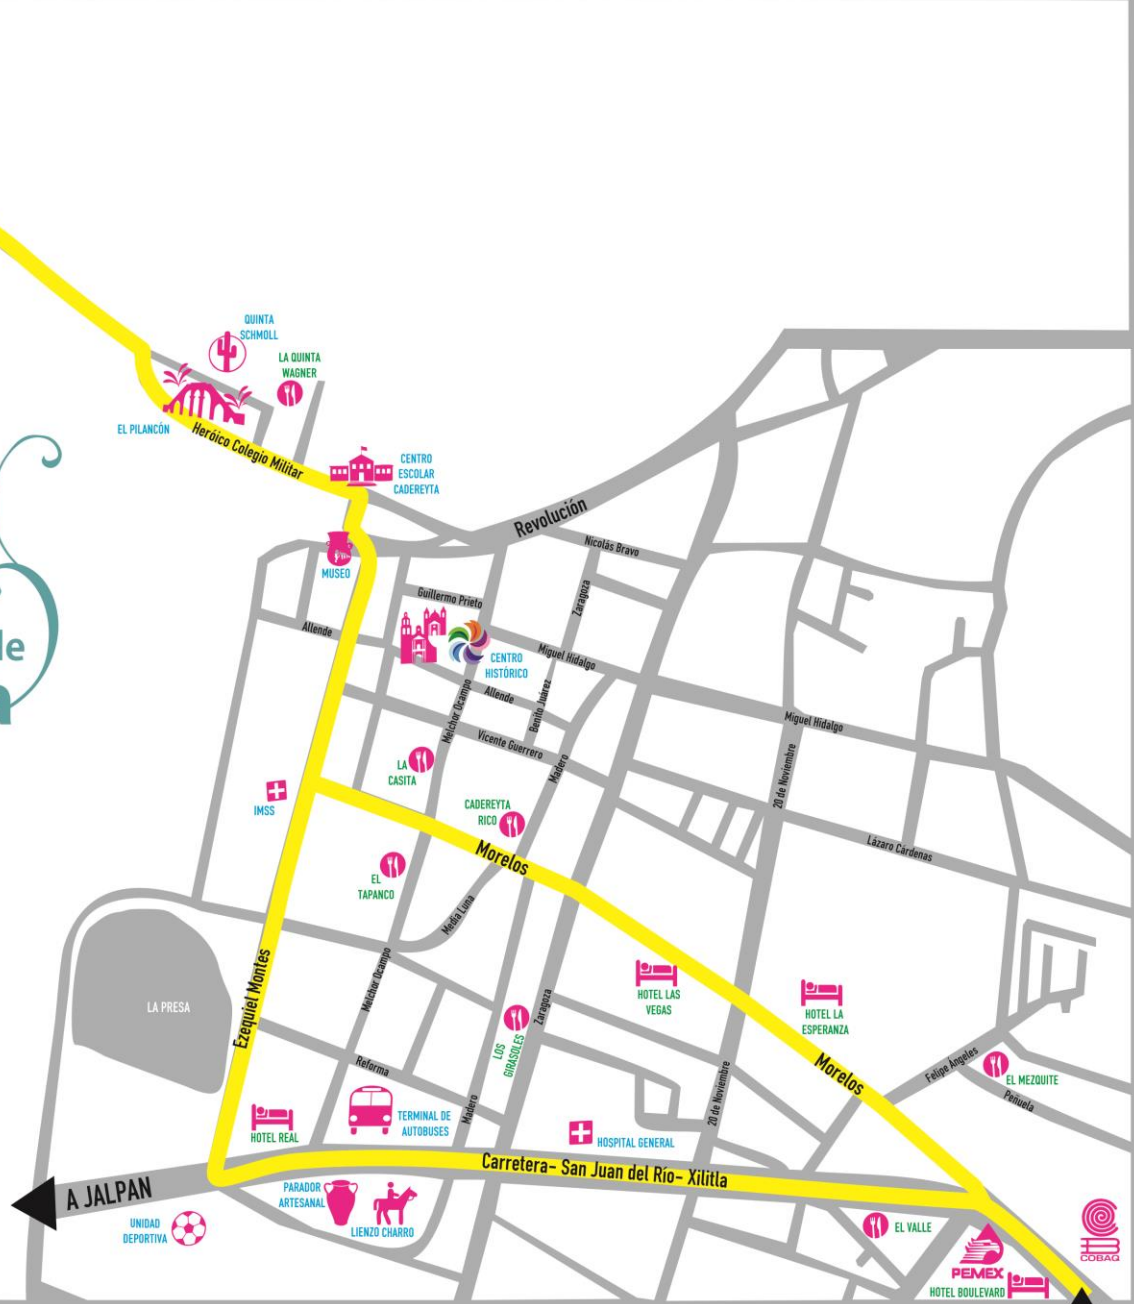

**Jardín Botánico Regional de Cadereyta**

**CADEREYTA**

**ACCESO A LA CIUDAD DE CADEREYTA DESDE MÉXICO / QUERÉTARO**

Camino Antiguo a la Hacienda de Lovares

# Jardín Botánico Regional de Cadereyta

## UBICACIÓN DEL JARDÍN BOTÁNICO EN LA CIUDAD DE CADEREYTA